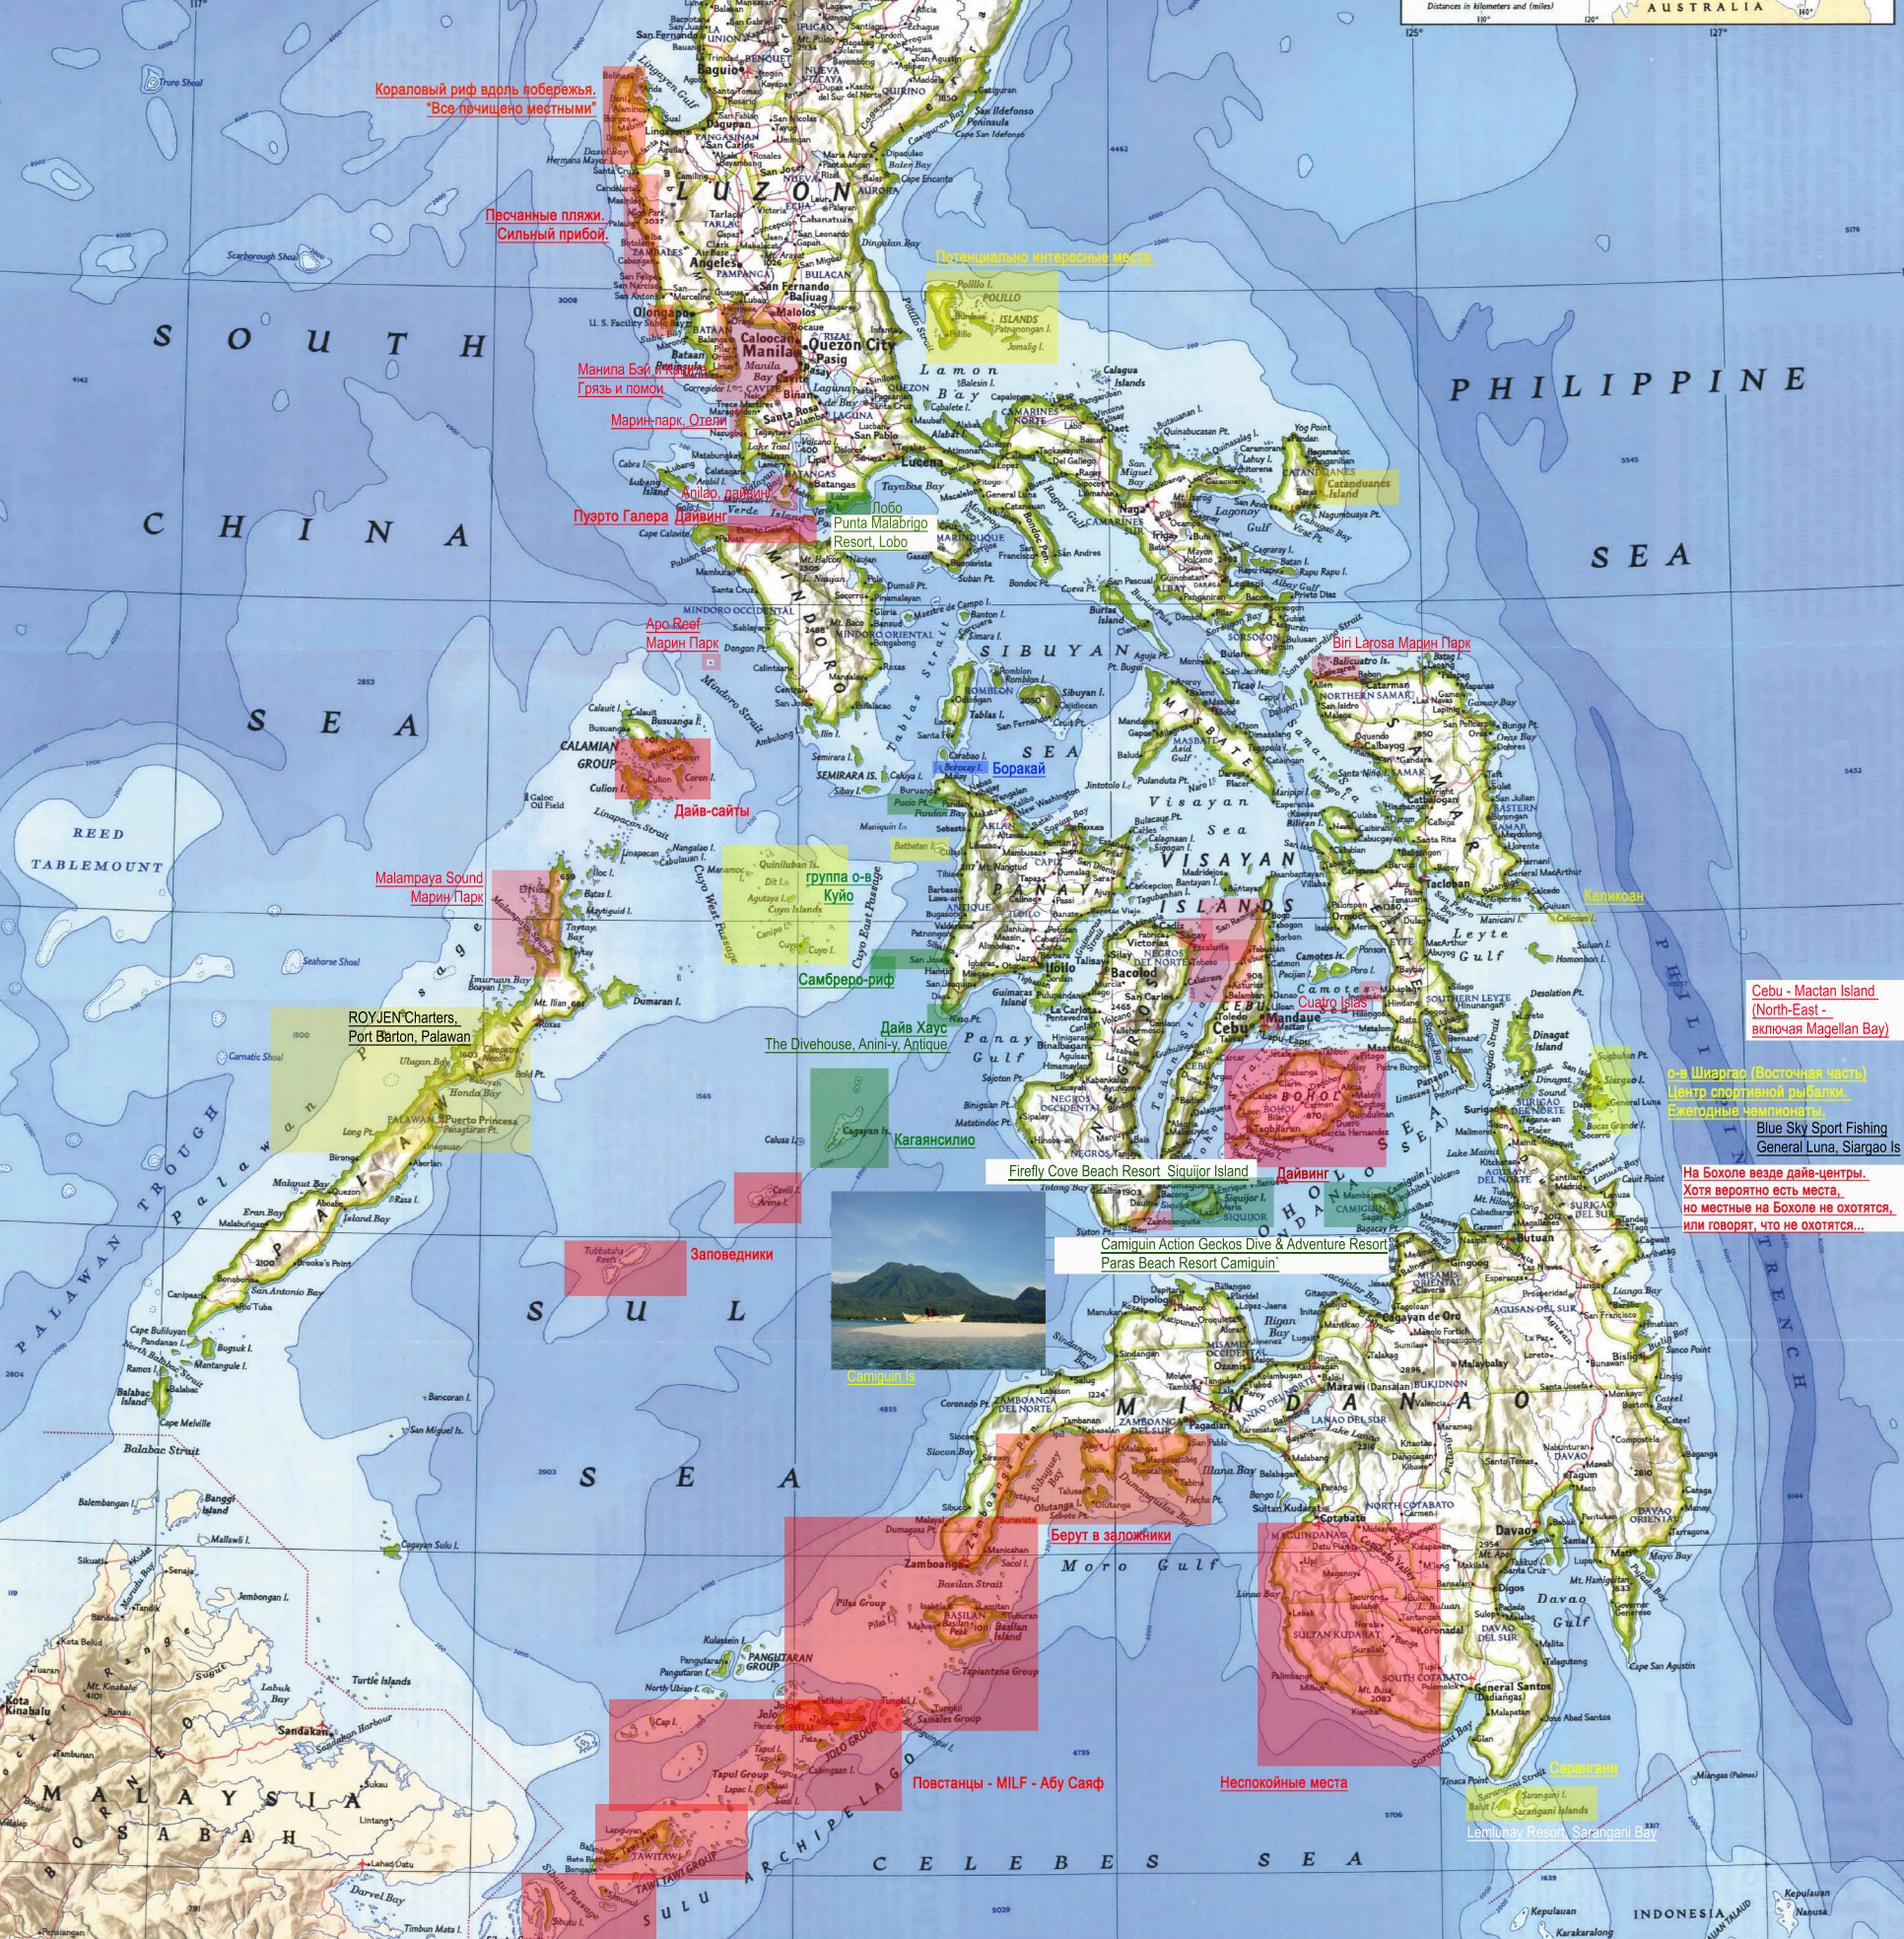

Очень красивый остров с развалинами  
церкви древних времен.  
В этом году американцы снимали  
на острове телесериал Survivor.

WASHINGTON, D. C., JULY 1986

Lambert Conformal Conic Projection, Standard Parallels 6° and 30°

SCALE 1:2,844,000  
1 CENTIMETER = 28 KILOMETERS OR 1 INCH = 45 MILES

LEGEND

Main road, Scheduled air service, Other road, Railroad, Swamp, Reef, Shoal

ABBREVIATIONS: Island, Lake, Mount, Pen., Point

METRIC CONVERSIONS: 1 centimeter = 0.393701 inch, 1 meter = 3.280840 feet, 1 kilometer = 0.621371 mile

The 74 provinces are named in blue type; capitals are shown thus: Ⓜ

Кораловый риф вдоль побережья.  
"Все почищено местными"

Песчаные пляжи.  
Сильный прибой.

Манила Бэй  
Грязь и помойки

Марин-парк, Отели

Порто Галера  
Дайвинг

Аро Реф  
Марин Парк

Малаппа Sound  
Марин Парк

ROYJEN Charters,  
Port Barton, Palawan

Дайв Хаус  
The Divehouse, Anini-y, Antique

Самбраво-риф

Firefly Cove Beach Resort Siquilor Island